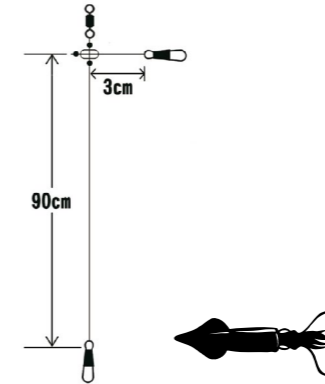

BAJOS DE LÍNEA

MODEL BAJO LÍNEA CALAMAR DOBLE 90 CM

ART No. SR422 CLEAR

Bajo de línea para calamar de 90 cm para uso vertical, específico para el montaje de un set de 1 + 1 egis.

Talla	Uds/blister	Embalaje
3-3	2 sets	10
5-5