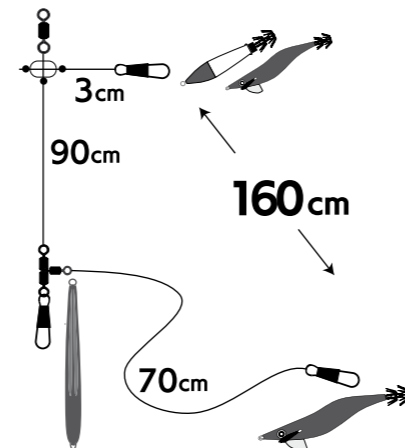

MODEL SQUID JUNKY LEADER SINGLE

ART No. SR431 CLEAR

Talla	Longitud	Uds/blister	Embalaje
4	100 cm	2 sets	10

MODEL SQUID JUNKY LEADER DOUBLE

ART No. SR432 CLEAR

Talla	Longitud	Uds/blister	Embalaje
4-4	160 cm	2 sets	10