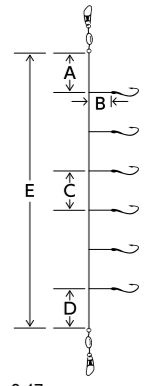

Montado con fluorocarbón en una línea de 0,47 mm. Estilo HAGE con tono verde fluor luminoso. Consta de 6 anzuelos HSDE 194.

Talla (JP)	Talla anzuelo	Diam (lb) / mm Cameta/brazo	Diam (lb) / mm Línea principal	Embalaje
10-20	10	20lb/0,37mm	30lb/0,47mm	10
12-20	12			
14-20	14	20lb/0,40mm		

ART No. **EX110**
SABIKI HOLOGRAPHIC FISHSCALE SILVER M

HOOK TYPE & COLOR	H.MRS171 GOLD
STYLE	SILVER FISH SKIN
# of HOOKS	6
BRANCH LINE	FLUOROCARBON