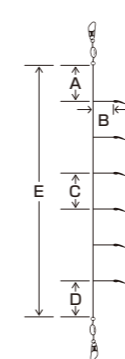

EX124

SABIKI REAL SHRIMP

HOOK TYPE & COLOR	H.MRS171 RED

A	11.8" 30cm
B	3.9" 10cm
C	11.8" 30cm
D	11.8" 30cm
E	82.7" 210cm

Hook Type & Color: H.MRS171 Red
Style: Real Shrimp # Of Hooks 6
Branch Line: Fluorocarbon

Talla (JP)	Talla anzuelo	Diam (lb) / mm Cameta/brazo	Diam (lb) / mm Línea principal	Embalaje
14-22	14	22lb/0,39mm	30lb/0,47mm	10
16-22	16			
18-30	18	30lb/0,47mm	40lb/0,52mm	

ART No.