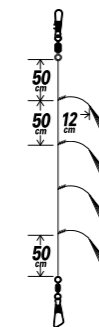

Sabiki especialmente diseñado para la pesca a jigging. Línea madre de 0,70 metros de 40lb montado con dos anzuelos tipo Hiramasa con puntitos e imperdible reforzado en extremo inferior para conectar un jig.

Talla (JP)	Talla anzuelo	Diam (lb) Cameta/brazo	Diam (lb) Línea principal	Embalaje
L	16	30lb	35lb	10
3L	18	50lb	55lb	

ART No. **EX470**

SUPER STRONG SABIKI GOLD F 4HOOK

HOOK TYPE & COLOR	UV KUWASE ISAKI
-------------------	-----------------

¡Sabiki con línea sobredimensionada para peces fuertes y potentes!

Talla (JP)	Talla anzuelo	Diam (lb) / mm Cameta/brazo	Diam (lb) / mm Línea principal	Embalaje
13-18	18	60lb/0,70mm	60lb/0,70mm	10
13-20	20	70lb/0,73mm	70lb/0,73mm	
13-22	22	80lb/0,77mm	80lb/0,77mm	
13-24	24	85lb/0,81mm	85lb/0,81mm	

ART No. **SS460**

TAIRABA SABIKI 20LB/22LB 2X2

¡Perfecto para combinar con el Tairaba rubber jig FREE SLIDE SE173! para la pesca de pargos, samas y dentones.

仕掛図

Talla (JP)	Anzuelo	Diam (lb) Cameta/Brazo	Diam (lb) Línea principal	Embalaje
S	H.CHN121 Nº3	12	16	10
M	H.CHN121 Nº4	20	16	
L	H.CHN121 Nº5	22	20	