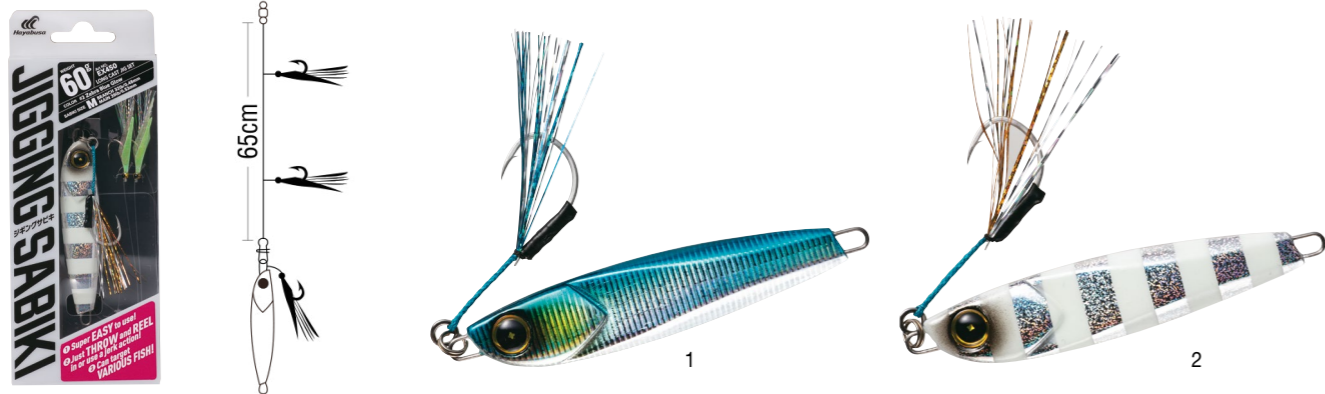

ART No.
EX450

JIGGING SABIKI SET LONG CAST

Un señuelo híbrido fruto de la combinación de un metal jig y un sabiki han dado como resultado un versátil señuelo capaz de capturar prácticamente cualquier pez. El bajo de línea de tan sólo 65cm facilita la acción de lance, así que... ¡Solo lanza y recupera línea! y empezará la diversión. Puedes escoger entre el diseño nº 1 Blue sardine para las horas centrales del día o el nº 2 Glow aurora más conveniente para el amanecer y el atardecer. En agua salada el target de especies es muy amplio, abarcando tales como, lubinas, caballas, jureles, anjovas...lo mismo sucede con las especies de agua salada, ya que comprende peces tan dispares como lucios, percas, bass e incluso siluros.

Talla	Color	Uds/blister	Embalaje
30 g	1 UV Blue sardine	2	10
	2 Zebra Glow aurora		
40 g	1 UV Blue sardine	2	10
	2 Zebra Glow aurora		
60 g	1 UV Blue sardine	2	10
	2 Zebra Glow aurora