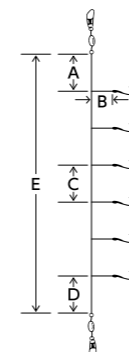

Montado con línea de fluorocarbón de 0,52 mm y 6 contundentes anzuelos 18/16 (JP). Es el Sabiki ideal para utilizarlo en aplicación Jigging.

Talla (JP)	Talla anzuelo	Diam (lb) / mm Cameta/brazo	Diam (lb) / mm Línea principal	Embalaje
16-25	16	25lb/0,44mm	40lb/0,52mm	10
18-30	18	30lb/0,47mm	40lb/0,52mm	
20-40	20	40lb/0,52mm	50lb/0,62mm	

ART No.