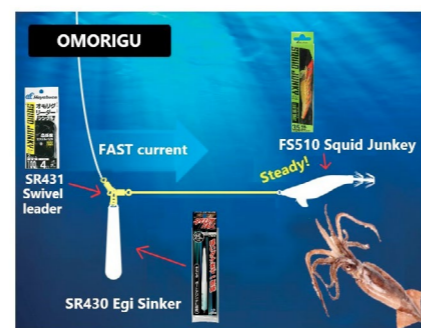

TENYA / EGI SINKERS

Embalaje mínimo 10 uds.

MODEL SNAPPER TENYA TYPE ROUND

ART No. EX171

Versatile MADAI Yudou Tenya usable for fall & swim thanks to round shape that makes it more appealing and reduces changes of losing fish.

NEW 2025

Head color

Talla	Color	Embalaje
56 g	1 Pink sardine glow belly	5
	2 Green & gold flash	
	3 Purple blue glow	
	4 Pink flash	
75 g	1 Pink sardine glow belly	5
	2 Green & gold flash	
	3 Purple blue glow	
	4 Pink flash	
93 g	1 Pink sardine glow belly	5
	2 Green & gold flash	
	3 Purple blue glow	
	4 Pink flash	

MODEL OMORIGU SPEEDY FALL SINKER

ART No. SR430

Speedy fall
Aero slim shape

Talla	Color	Uds/blister	Embalaje
20 g	3 Stealth black	1	5
	4 Pink spot glow		
30 g	3 Stealth black	1	5
	4 Pink spot glow		
40 g	3 Stealth black	1	5
	4 Pink spot glow		
50 g	3 Stealth black	1	5
	4 Pink spot glow		

EGI LURES

MODEL SQUID JUNKY LIVELY DART

ART No. FS510

Real & lively action!

Next-generation Egi that brings "liveness" to a new level!

Squid Junkie is the start of a completely new Egi series. For this first model of the new range, we particularly focused on the Realism and Liveness of the action.

Squid Junkie performs a smooth dart movement that makes the lure look alive and a fluttering action that allows the bait to reverse each time it makes a turn. By combining these two actions, we succeeded in creating a lively action, which is the origin of the name.