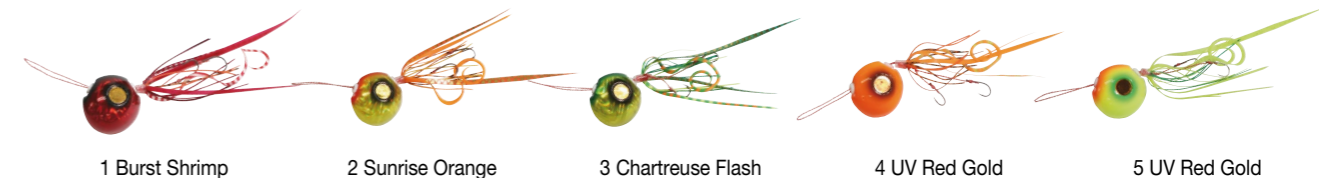

OFFSHORE SLOW JIG with wide body and unique shape that is especially effective for Fall bites! Fall resembles the movement of a falling leaf that mesmerize the target.

※Released in 2013 in JAPAN

Talla	Color	Embalaje
60 g	1 Pink Sardine	5
	2 Blue Sardine	
	3 Tropical Sardine	
	4 Chilli Pepper	
	5 Glow Silver	
120 g	1 Pink Sardine	5
	2 Blue Sardine	
	3 Tropical Sardine	
	4 Chilli Pepper	
	5 Glow Silver	
150 g	1 Pink Sardine	5
	2 Blue Sardine	
	3 Tropical Sardine	
	4 Chilli Pepper	
	5 Glow Silver	
200 g	1 Pink Sardine	5
	2 Blue Sardine	
	3 Tropical Sardine	
	4 Chilli Pepper	
	5 Glow Silver	

MODEL FREE SLIDE VS

ART No. SE173

El nuevo FRE SLIDE SE173 es un señuelo muy popular en Japón. Pertenece a la familia de los señuelos "Free slide" delizantes. Su cabeza plomada imita con realismo la de un pequeño pulpo que se desliza de un modo sinuoso gracias al dinamismo que imprime su larga cola de vinilo que sus destellantes faldones de goma. Se utiliza para una técnica de pesca en vertical denominada "Tairaba" en la que el principal target son pargos, dentones y samas entre otros peces de fondo.