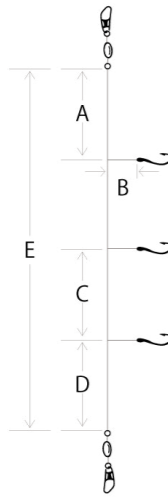

Fluorine coated hooks

Slice sinker shape

BAJOS DE LÍNEA

MODEL BAJO LÍNEA HYPER TERMINAL

ART No. EX700

JP SIZE	8,6,4,2
A	15.8" / 40cm
B	7.9" / 20cm
C	15.8" / 40cm
D	15.8" / 40cm
E	62.9" / 160cm

Talla	Anzuelo	Diám. (mm) Línea principal	Diám. (mm) Cameta/Brazo	Uds /blister
6	H.CHN121	0,37	0,29	1 set x 3
4		0,44	0,33	
2		0,47	0,37	
1/0		0,57	0,47	